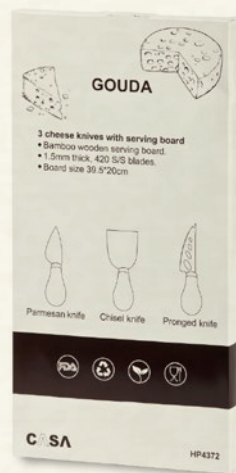

**קטלוג מתנות  
לחג השבועות**

**HP4371 Emmental**  
מעמד עץ עם מגנט, 4 כלים לגבינה.

**HP4370 Gourmet Pro**  
סט של 4 סכיני גבינה.

**HP4372 Gouda**  
מגש במבוק עם 3 סכיני גבינה.

**HP4373 CheeseBoard**  
מגש זכוכית בשילוב עץ 4 כלים לגבינה.

### HP4520 OBAKU

לוח עץ עם סכין שף ומשחזר קרמי.  
לוח - 40\*30\*1.8 ס"מ.

### HP4510 RINZAI

לוח עץ וסכין לחיתוך לחם.  
לוח - 43\*15\*1.5 ס"מ.

**HP4535 HIKO**  
לוח בוצ'ר מקצועי, סכין שף ומשחז' קרמי.  
לוח - 40\*30\*2.5 ס"מ.

**HP4530 BUTCHER**  
לוח בוצ'ר מקצועי.  
לוח - 40\*30\*2.5 ס"מ.