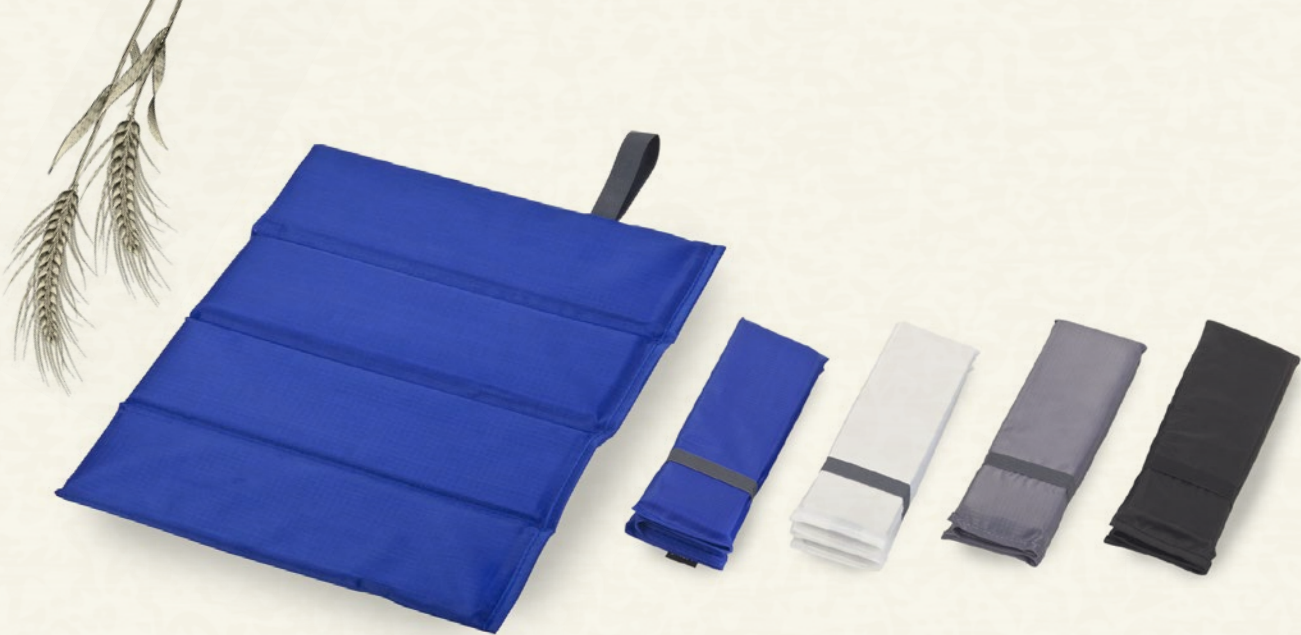

אשל HP3010
סל נשיאה מתרחב ונוח לאחסון.