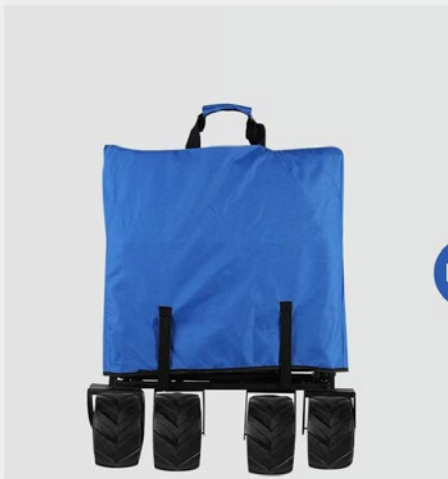

Cool Trek

צידנית קשיחה 38 ליטר
עם גלגלי שטח

HP1638 Cool Trek

צידנית בנפח 38.0 ליטר.
בידוד ושמירה על קור לאורך זמן.
עם שקעים ל 4 כוסות/פחיות שתיה.

Flexi Cool Pack

סט של צידניות קשיחות

HP1624 Flexi Cool Pack

סט של צידניות קשיחה ואיכותית.

הסט כולל 3 צידניות. כל צידנית מגיעה עם קרחון.

- צידנית בנפח 5.0 ליטר עם קרחון אחד.
- צידנית בנפח 12.0 ליטר עם קרחון אחד.
- צידנית בנפח 24.0 ליטר עם שני קרחונים.

סט משפחתי: • צידנית 40 ליטר.
• עגלה מתקפלת קלה.

לפלנד TX4200

- חיברנו שני מוצרים למתנה משפחתית מושלמת:
- צידנית 40 ליטר.
- עגלת נשיאה מתקפלת וקלה לכל מטרה.
- אריזה של שני מוצרים בקופסת מתנה.

עגלת פיקניק מתקפלת

פרגוסון HP5111
עגלת פיקניק מתקפלת.
גודל: 93*75*60 ס"מ.